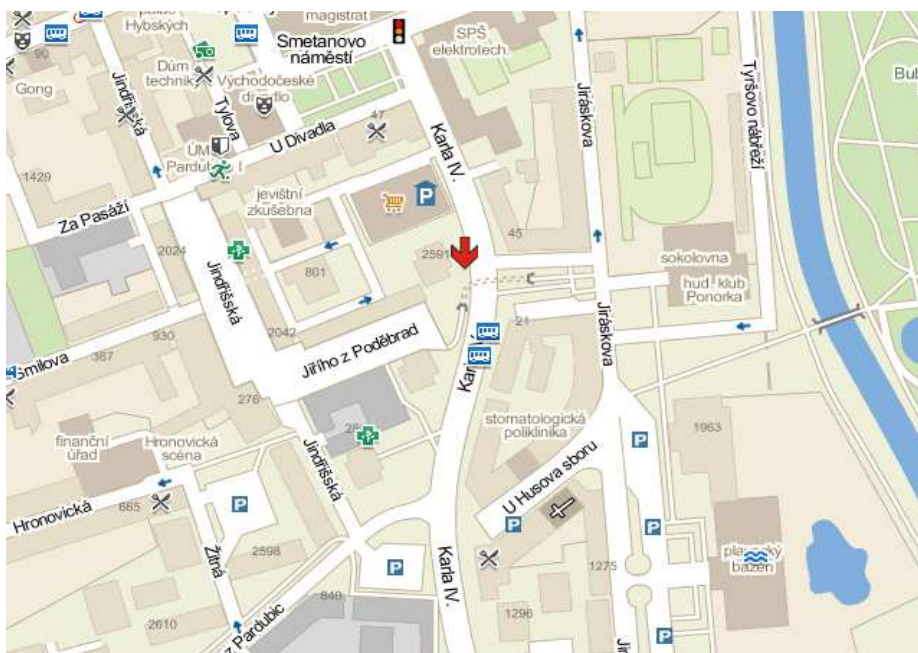

Panel č.: **2907812**

průjezdnost vozidel / den: 13004

Město : **Pardubice - Zelené předměstí**

Okres : **Pardubice**

Kraj : **Pardubický**

Adresa : **Karla IV.**

sídlíš.Karlova,PENNY Market,MHD

WGS84 n : **50.0357100**

WGS84 eo : **15.7797150**

Rozměr **650x62**

Umístění panelu :

- centrum
- okrajová čtvrť
- obchodní čtvrť
- obytná čtvrť
- průmyslová čtvrť
- nezastavěné plochy

Komunikace :

- dálnice
- silnice I. třídy
- silnice ostatní
- ulice
- příjezd
- výjezd
- parkoviště
- pěší zóna
- křižovatka

Poloha :

- kolmo
- šikmo
- rovnoběžně
- samostatný

Okolí panelu :

- MHD
- nádraží ČD, ČSAD
- pošta
- PNS
- kulturní zařízení
- sportovní zařízení
- zdravotnické zařízení
- obchody
- obchodní dům

- supermarket
- čerpací stanice
- škola ZŠ,SŠ,VŠ
- banka
- restaurace
- hotel