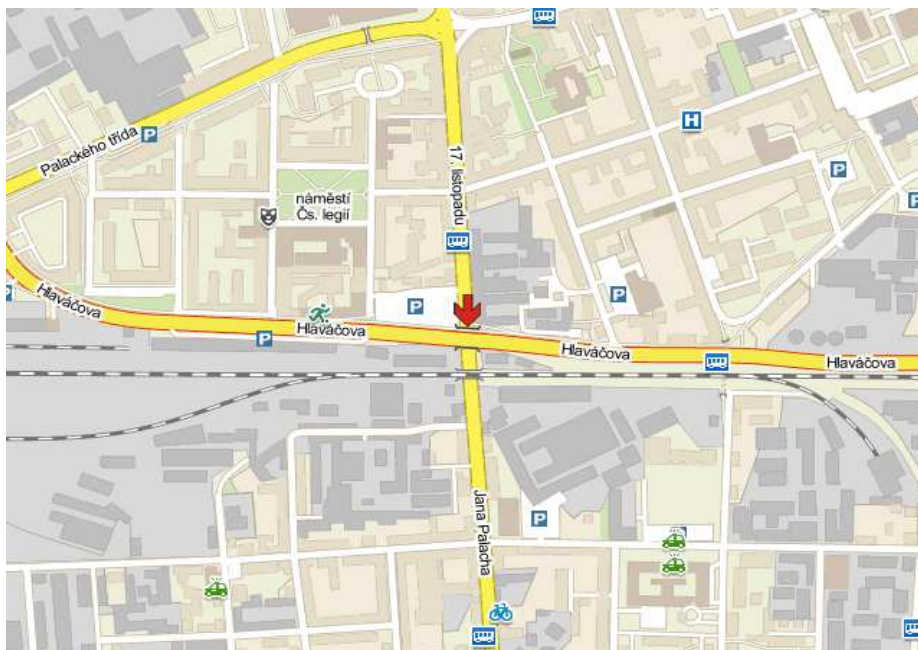

Panel č.: **2907811**

průjezdnost vozidel / den: 15437

Město : **Pardubice - Zelené předměstí**

Okres : **Pardubice**

Kraj : **Pardubický**

Adresa : **17. listopadu**

centrum, výj.na Chrudim, BILLA

WGS84 n : **50.0320540**

WGS84 eo : **15.7703080**

Rozměr **1400x125**

Umístění panelu :

- centrum
- okrajová čtvrť
- obchodní čtvrť
- obytná čtvrť
- průmyslová čtvrť
- nezastavěné plochy

Komunikace :

- dálnice
- silnice I. třídy
- silnice ostatní
- ulice
- příjezd
- výjezd
- parkoviště
- pěší zóna
- křižovatka

Poloha :

- kolmo
- šikmo
- rovnoběžně
- samostatný

Okolí panelu :

- MHD
- nádraží ČD, ČSAD
- pošta
- PNS
- kulturní zařízení
- sportovní zařízení
- zdravotnické zařízení
- obchody
- obchodní dům

- supermarket
- čerpací stanice
- škola ZŠ, SŠ, VŠ
- banka
- restaurace
- hotel