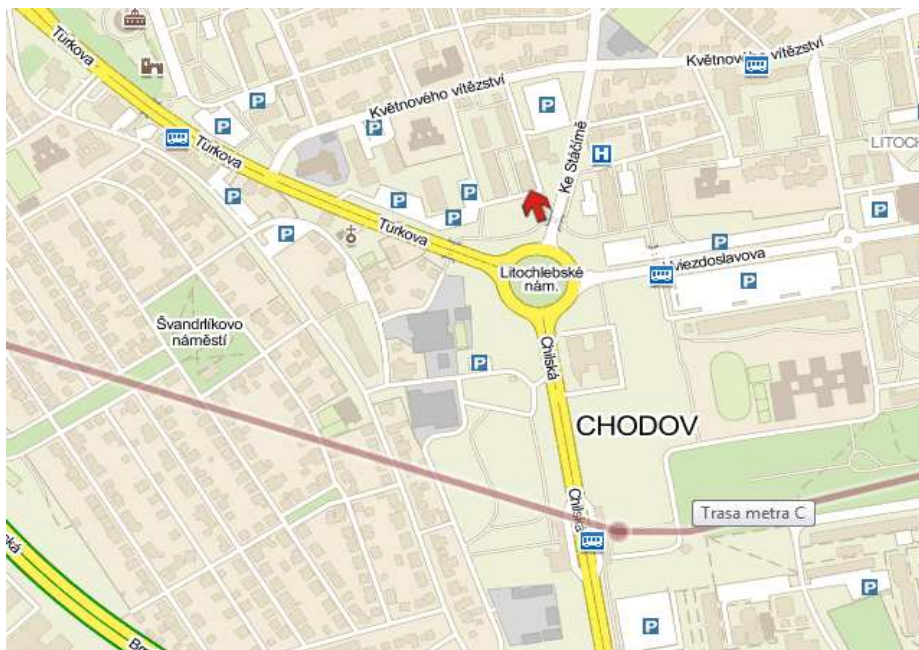

Panel č.: **2907608**

Město : **Praha - Praha 4 - Chodov**

Okres : **Praha**

Kraj : **Středočeský**

Adresa : **Valentova 13/1727**

příj.do města od D1,sídliště

WGS84 n: **50,0324100**

WGS84 eo : **14,5068200**

Rozměr **12,5x17m**

Umístění panelu :

- centrum
- okrajová čtvrť
- obchodní čtvrť
- obytná čtvrť
- průmyslová čtvrť
- nezastavěné plochy

Komunikace :

- dálnice
- silnice I. třídy
- silnice ostatní
- ulice
- příjezd
- výjezd
- parkoviště
- pěší zóna
- křižovatka

Poloha :

- kolmo
- šikmo
- rovnoběžně
- samostatný

Okolí panelu :

- MHD
- nádraží ČD, ČSAD
- pošta
- PNS
- kulturní zařízení
- sportovní zařízení
- zdravotnické zařízení
- obchody
- obchodní dům

- supermarket
- čerpací stanice
- škola ZŠ,SŠ,VŠ
- banka
- restaurace
- hotel