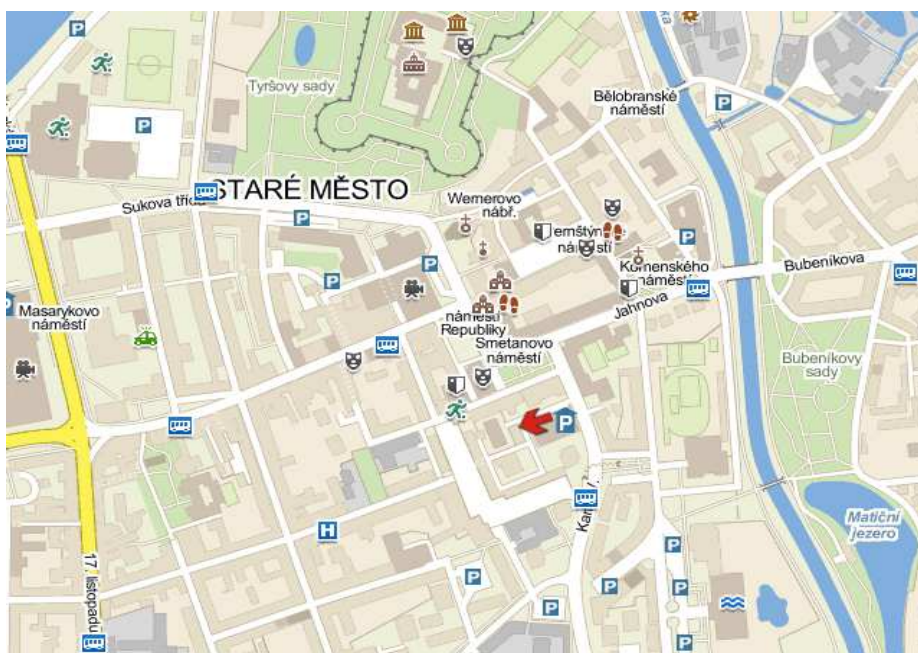

Panel č.: **2907023**

Město : **Pardubice - Zelené předměstí**

Okres : **Pardubice**

Kraj : **Pardubický**

Adresa : **Karla IV.**

sídliště Karlovina, PENNY

WGS84 n : **50.0361790**

WGS84 eo : **15.7784410**

Rozměr **510x240**

Umístění panelu :

- centrum
- okrajová čtvrť
- obchodní čtvrť
- obytná čtvrť
- průmyslová čtvrť
- nezastavěné plochy

Komunikace :

- dálnice
- silnice I. třídy
- silnice ostatní
- ulice
- příjezd
- výjezd
- parkoviště
- pěší zóna
- křižovatka

Poloha :

- kolmo
- šikmo
- rovnoběžně
- samostatný

Okolí panelu :

- MHD
- nádraží ČD, ČSAD
- pošta
- PNS
- kulturní zařízení
- sportovní zařízení
- zdravotnické zařízení
- obchody
- obchodní dům

- supermarket
- čerpací stanice
- škola ZŠ, SŠ, VŠ
- banka
- restaurace
- hotel